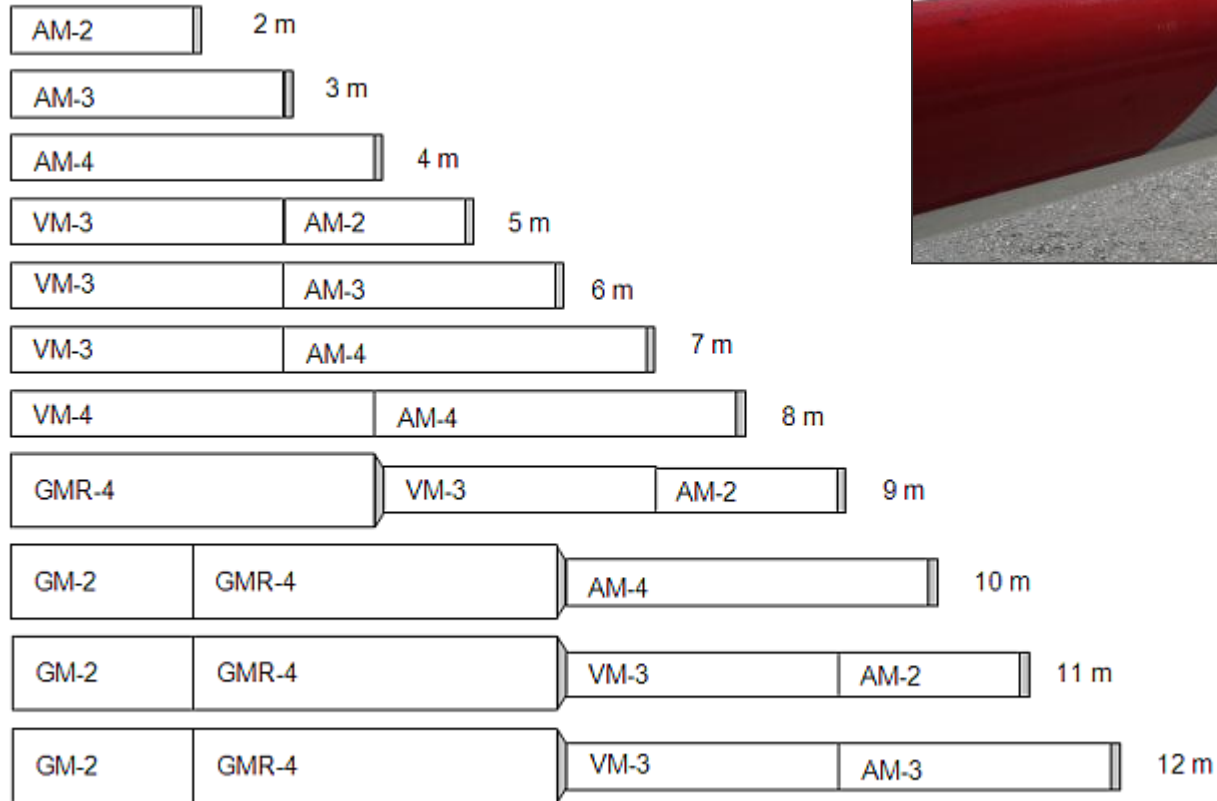

FLEXBARR

*Kaalult kerge
moodultõkkepuu*

Omadused

■ Moodulkontseptsioon

Omadused

- Moodulkontseptsioon
- GRP => väga tugev, kuid väga kerge
- Võimalik paigaldada üksi
- Lihtne transportida
- Kokkupõrke korral puruneb ainult üks moodul
- Eluiga > 25 aastat

Lisavarustus

- Jalakäijate kaitsetara
- Tõkkepuu tugi
- Trossi tugi